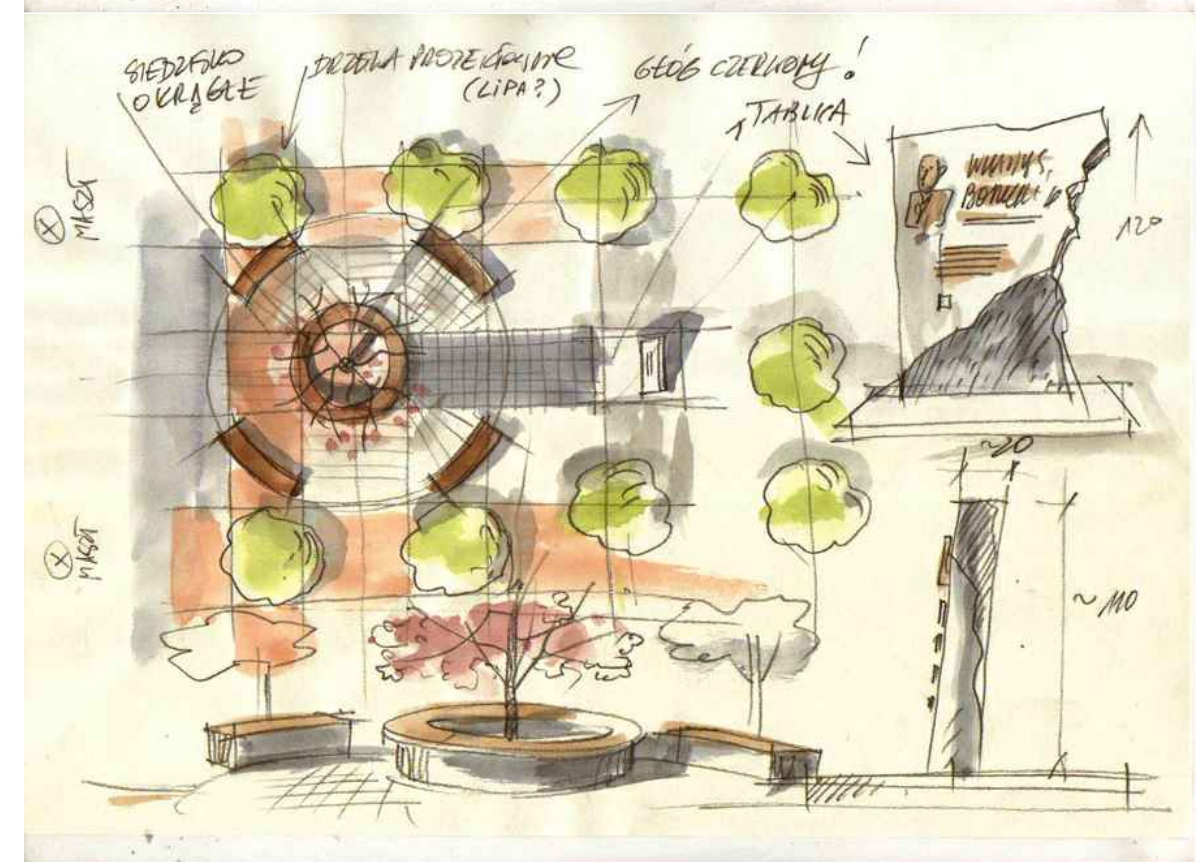

KONCEPCJA PROGRAMOWO-PRZESTRZENNA PRZEBUDOWY I REWITALIZACJI
PÓŁNOCNEJ I POŁUDNIOWEJ CZĘŚCI PLACU KOŚCIUSZKI (RYNKU MIEJSKIEGO) W SOKÓŁCE

POMNIK PRUCZNIKA WŁADYSŁAWA BORYSEWICZA

autor: arch. PAWEŁ MIGDAŁSKI