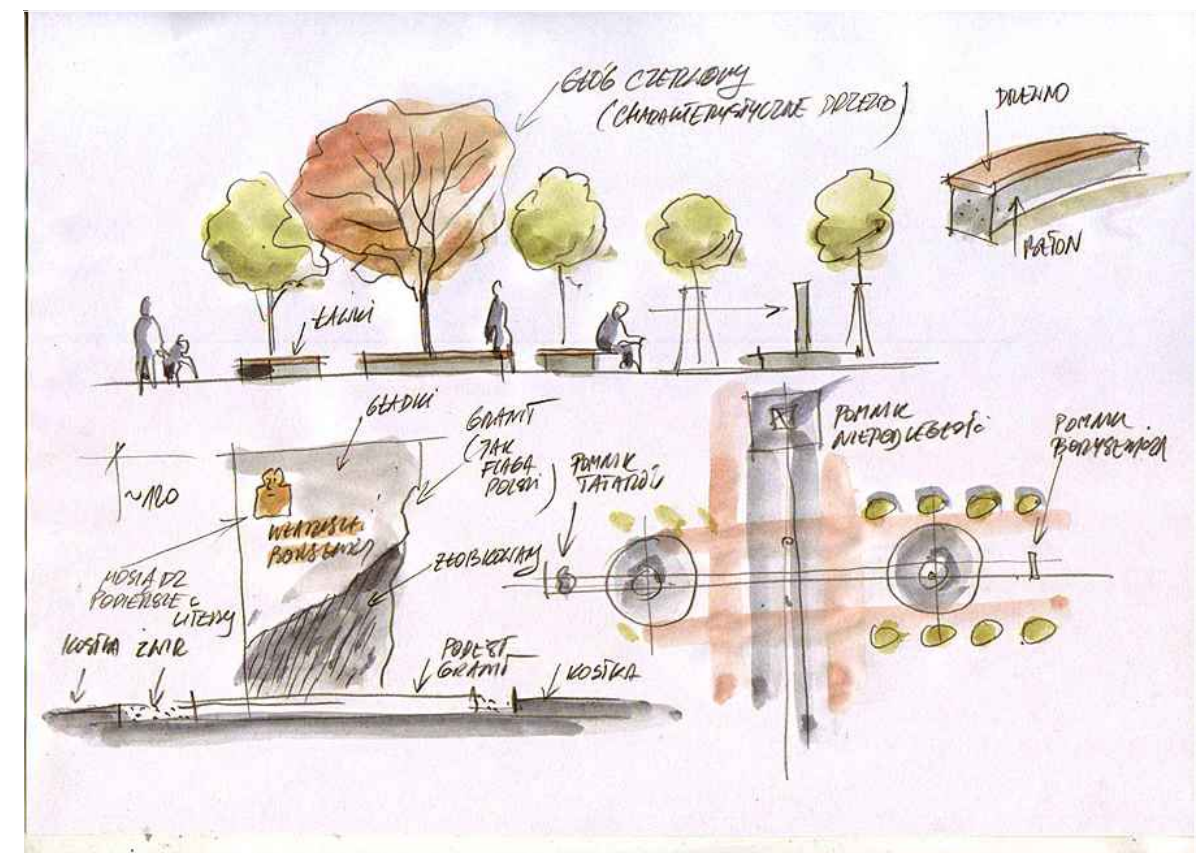

KONCEPCJA PROGRAMOWO-PRZESTRZENNA PRZEBUDOWY I REWITALIZACJI
PÓŁNOCNEJ I POŁUDNIOWEJ CZĘŚCI PLACU KOŚCIUSZKI (RYNKU MIEJSKIEGO) W SOKÓŁCE

POMNIK PRUCZNIKA WŁADYSŁAWA BORYSEWICZA

autor: arch. PAWEŁ MIGDAŁSKI